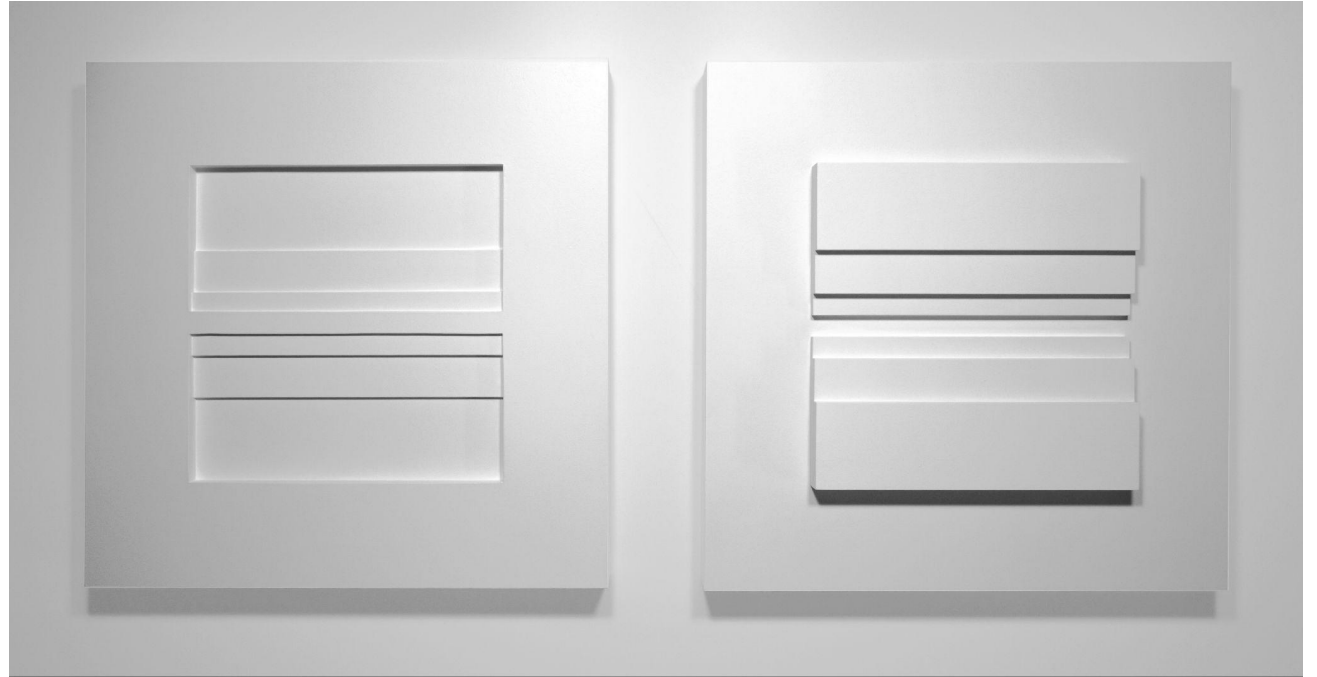

Aluminum  
92 x 141 x 14cm  
2025

Unique Piece

“Porta oberta a l’invisible”

Aluminum  
92 x 141 x 14cm

2025

Unique Piece

[LINK VIDEO](#)

“Proporcions”  
Wood  
50 x 130 x 5 cm  
2025  
Unique Piece