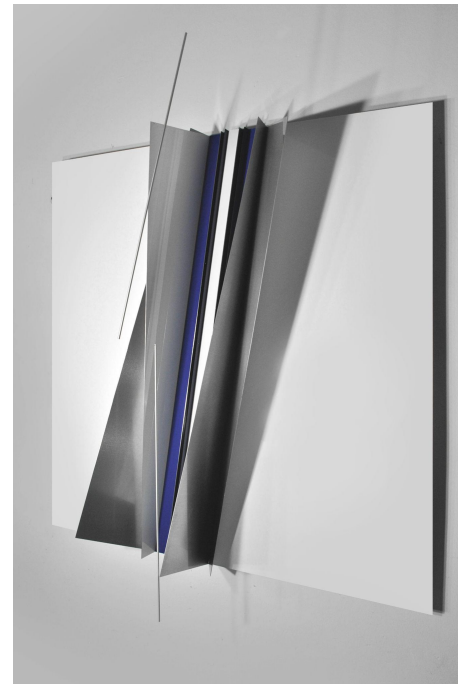

EXHIBITIONS

- "Línies presents" Fundación Chirivella Soriano 2023

BIBLIOGRAPHY

- "Línies presents" Fundación Chirivella Soriano / Pages 119 - 122

[-LINK TO EXHIBITION CATALOGUE](#)

[-INTERVIEW LINK](#)