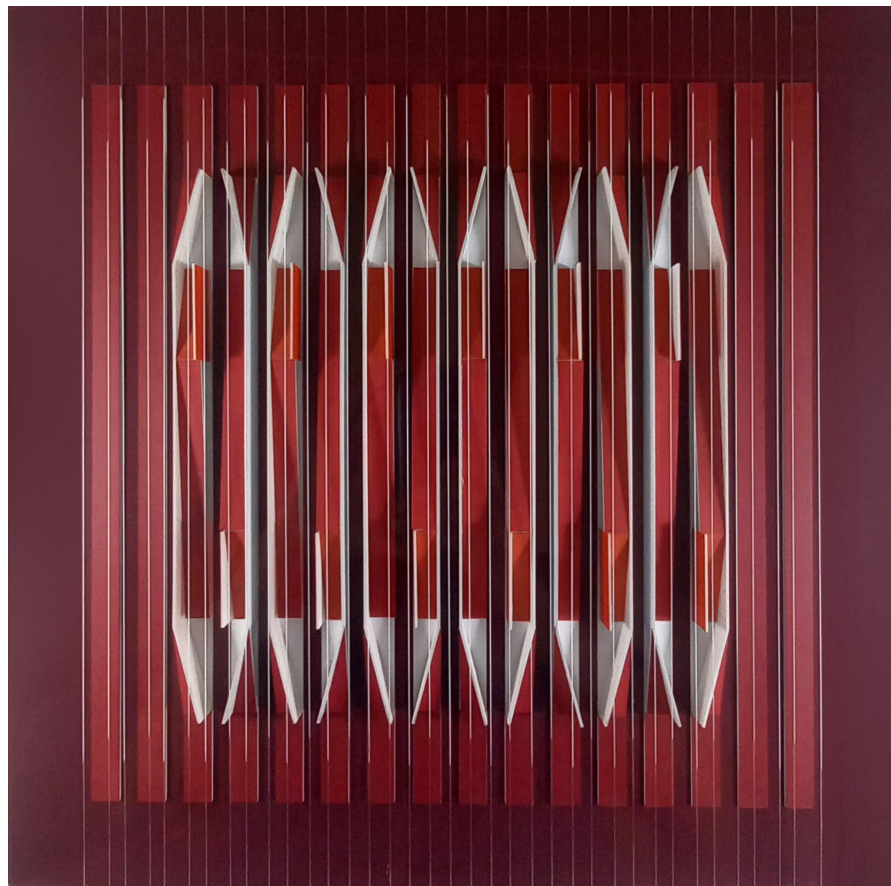

EXHIBITIONS

-“Línies presents” Fundación
Chirivella Soriano 2023

-“Exercicis d’Equilibri” Pep Llabrés Art Gallery 2024

BIBLIOGRAPHY

-“Línies presents” Fundación Chirivella Soriano
Pages 63,64

[-LINK TO EXHIBITION CATALOGUE](#)

[-INTERVIEW LINK](#)

“Estructures en construcció”

Acrylic and methacrylate on wood

50 x 50 x 6.5 cm

2023

Unique Piece