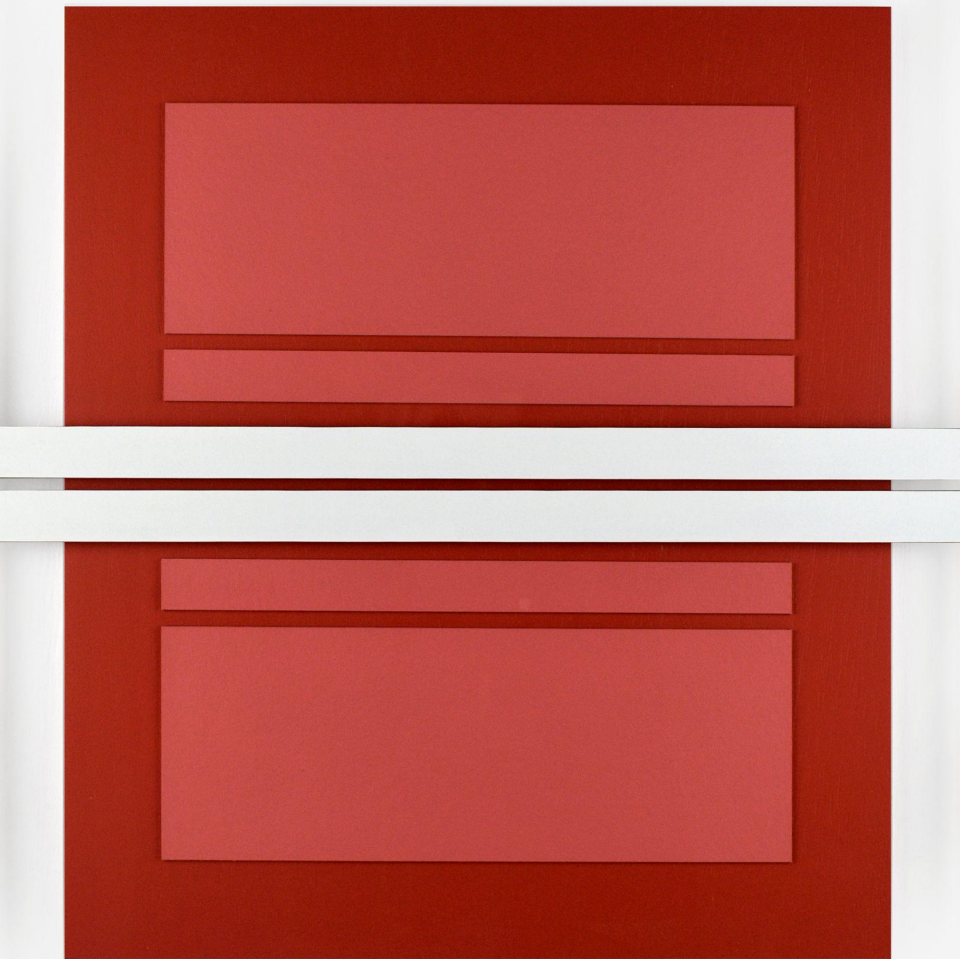

Unique Piece

"Porta oberta a l'invisible"

Aluminum

120 x 192 x 23 cm

2019

Unique Piece

**"Proporcions"**

Acrylic, cardboard and wood