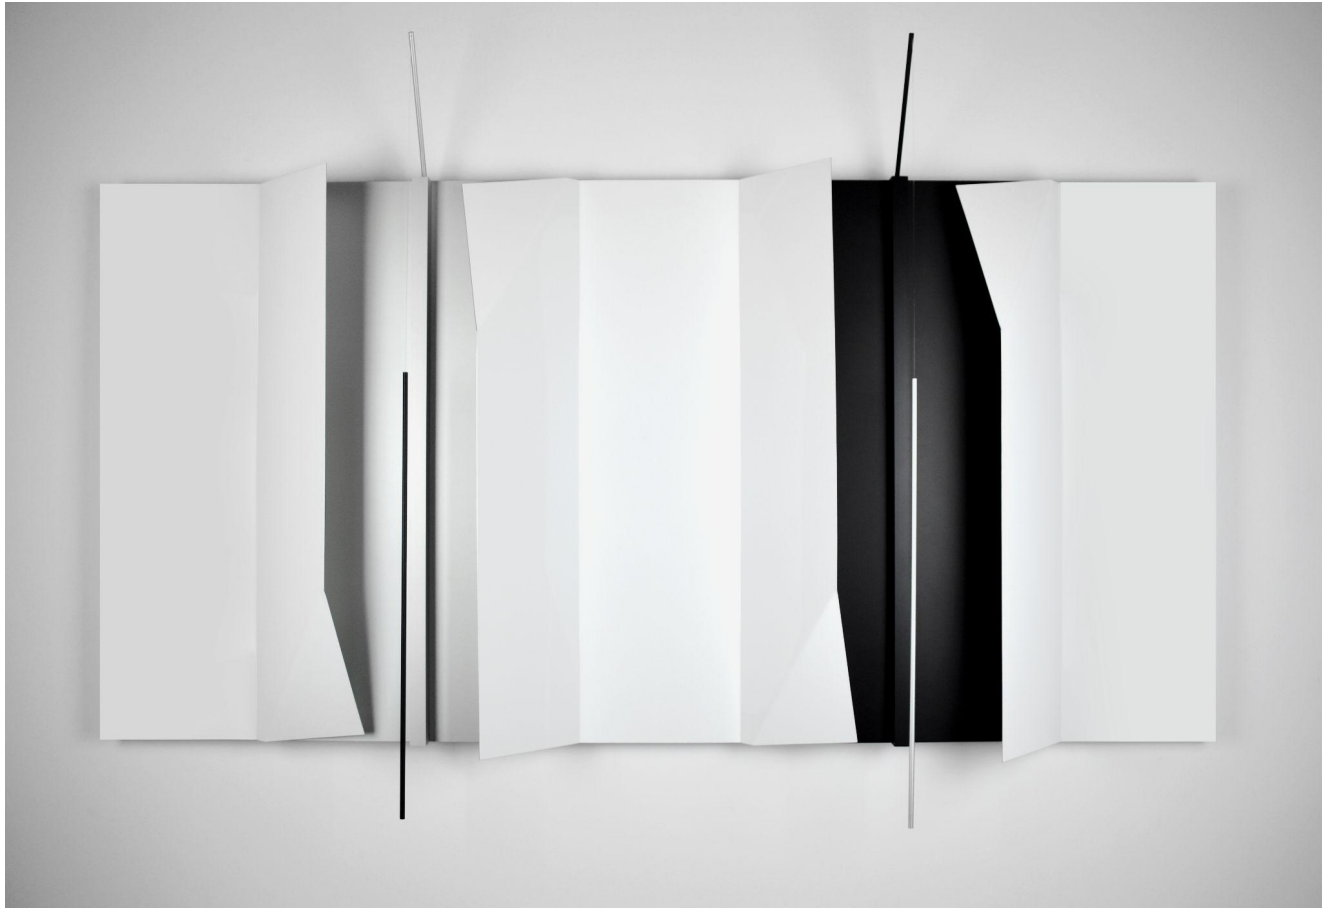

"Porta oberta a l'invisible"

Aluminum
92 x 141 x 14cm
2025

Unique Piece