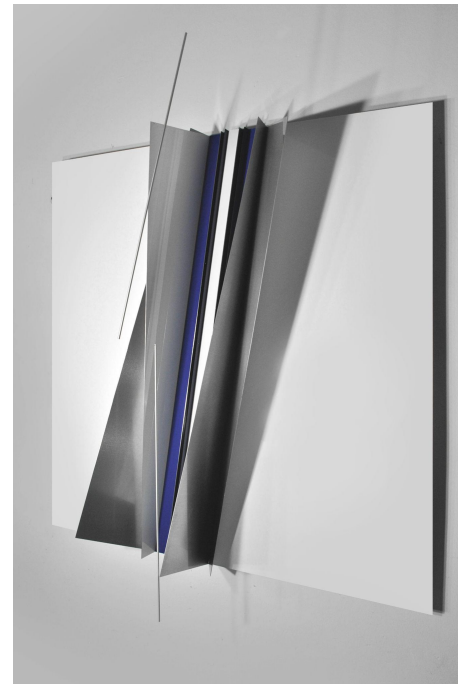

EXPOSICIONES

- "Línies presents" Fundación Chirivella Soriano 2023

BIBLIOGRAFÍA

- "Línies presents" Fundación Chirivella Soriano / Páginas 119 - 122

[-LINK CATÁLOGO EXPOSICIÓN](#)

[-ENTREVISTA LINK](#)