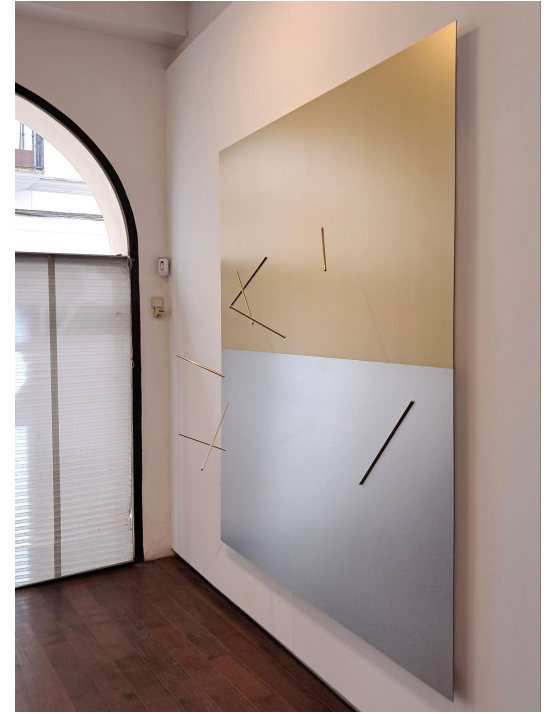

### "Proporciones"

Aluminio y latón

240 x 180 x 65 cm  
2024

Pieza única

EXPOSICIONES

- "Exercicis d'Equilibri" Pep Llabrés Art Gallery 2024

[-LINK EXPOSICIÓ](#)

"Porta oberta a l'invisible"