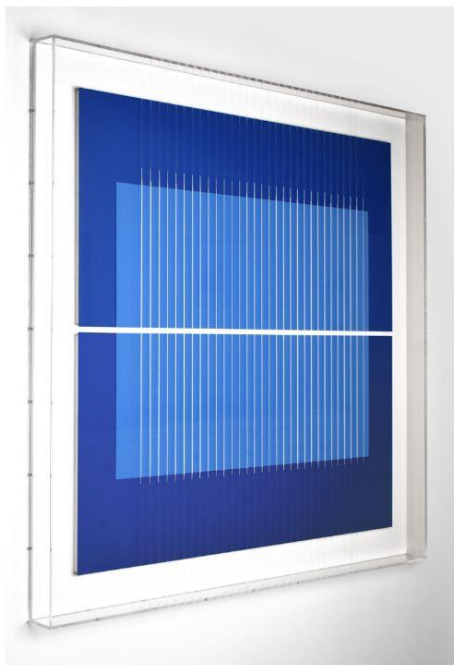

"Proporcions"

Metacrilato y cartón sobre madera

100 x 100 x 6 cm

2025

Pieza única