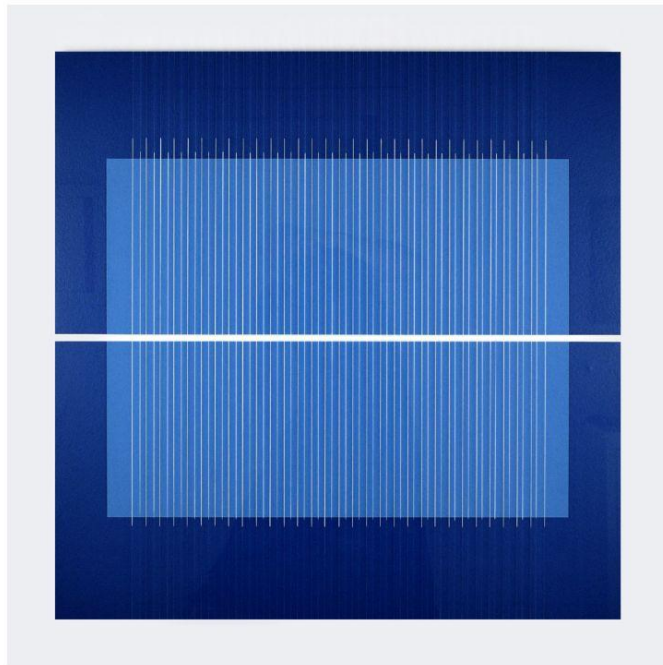

"Proporcions"

Metacrilato y cartón sobre madera

100 x 100 x 6 cm

2025

Pieza única