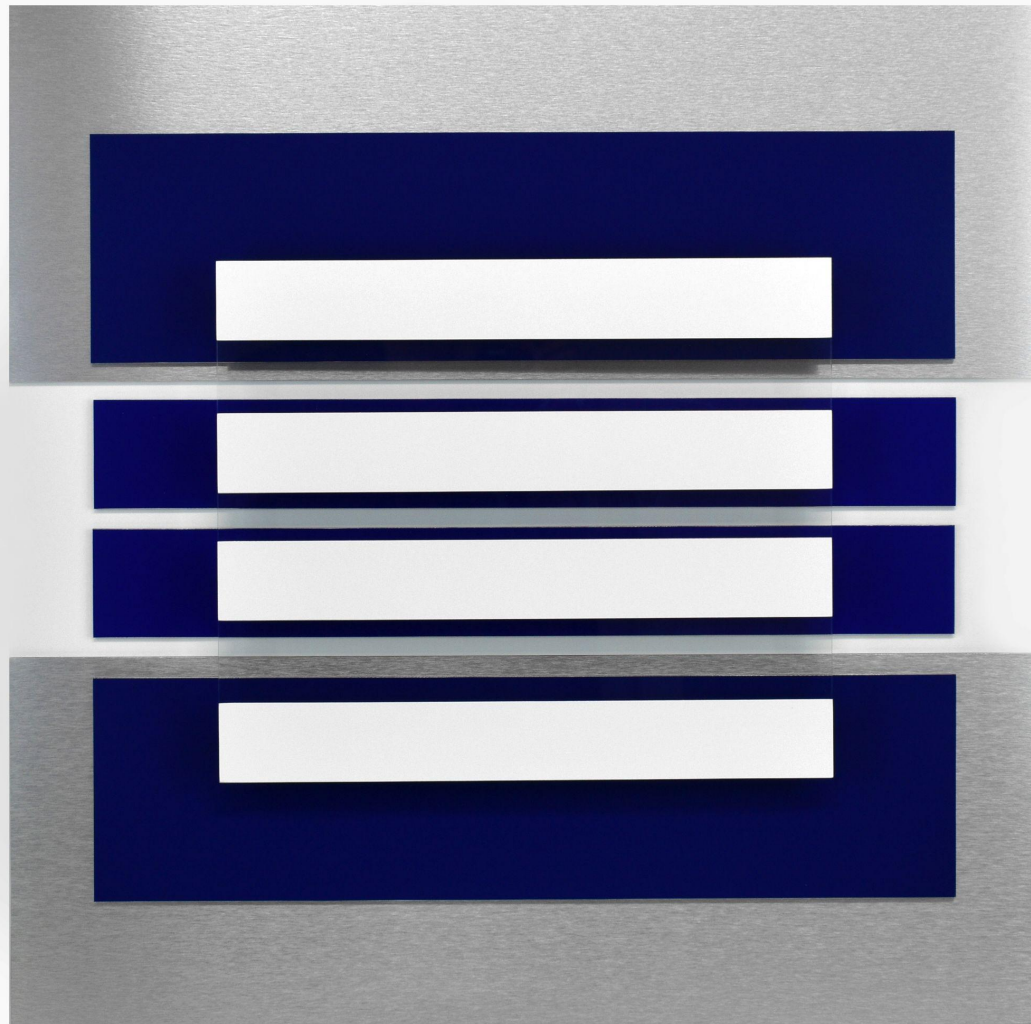

“Proporcions”

Aluminio y metacrilato

70 x 70 x 5 cm

2025

Pieza única