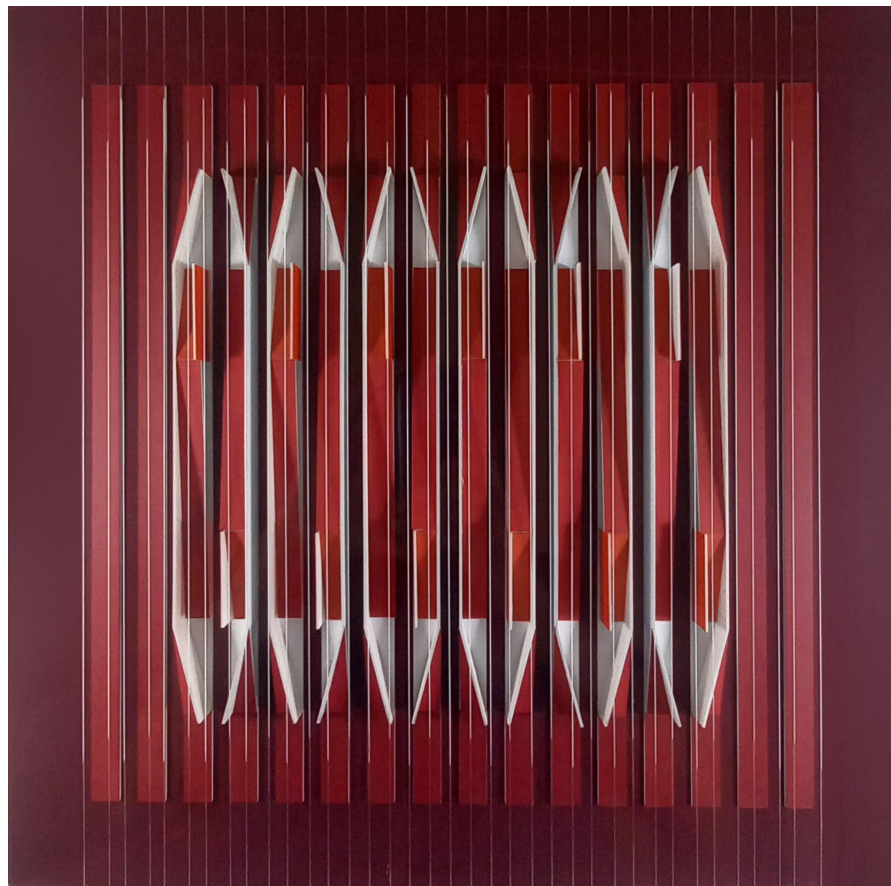

EXPOSICIONES

-“Línies presents” Fundación Chirivella Soriano 2023

-“Exercicis d’Equilibri” Pep Llabrés Art Gallery 2024

BIBLIOGRAFÍA

-“Línies presents” Fundación Chirivella Soriano
Páginas 63,64

[-LINK A LA EXPOSICIÓN](#)

[-LINK ENTREVISTA](#)

“Estructures en construcció”

Acrílico y metacrilato sobre madera

50 x 50 x 6.5 cm

2023

Pieza única